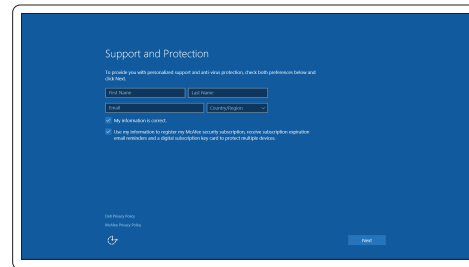

Enable Support and Protection

Activer l'assistance et la protection | Destek ve Korumayı etkinleştir
تمكين الدعم والحماية