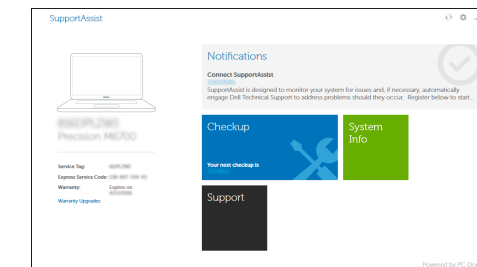

#### Register your computer

Enregistrez votre ordinateur  
Bilgisayarınızı kaydedirir  
تسجيل الكمبيوتر

**Dell SupportAssist**

#### Check and update your computer

Recherchez des mises à jour et installez-les sur votre ordinateur  
Bilgisayarınızı kontrol edin ve güncellemeleri yapın  
التحقق من الكمبيوتر الخاص بك وتحديثه